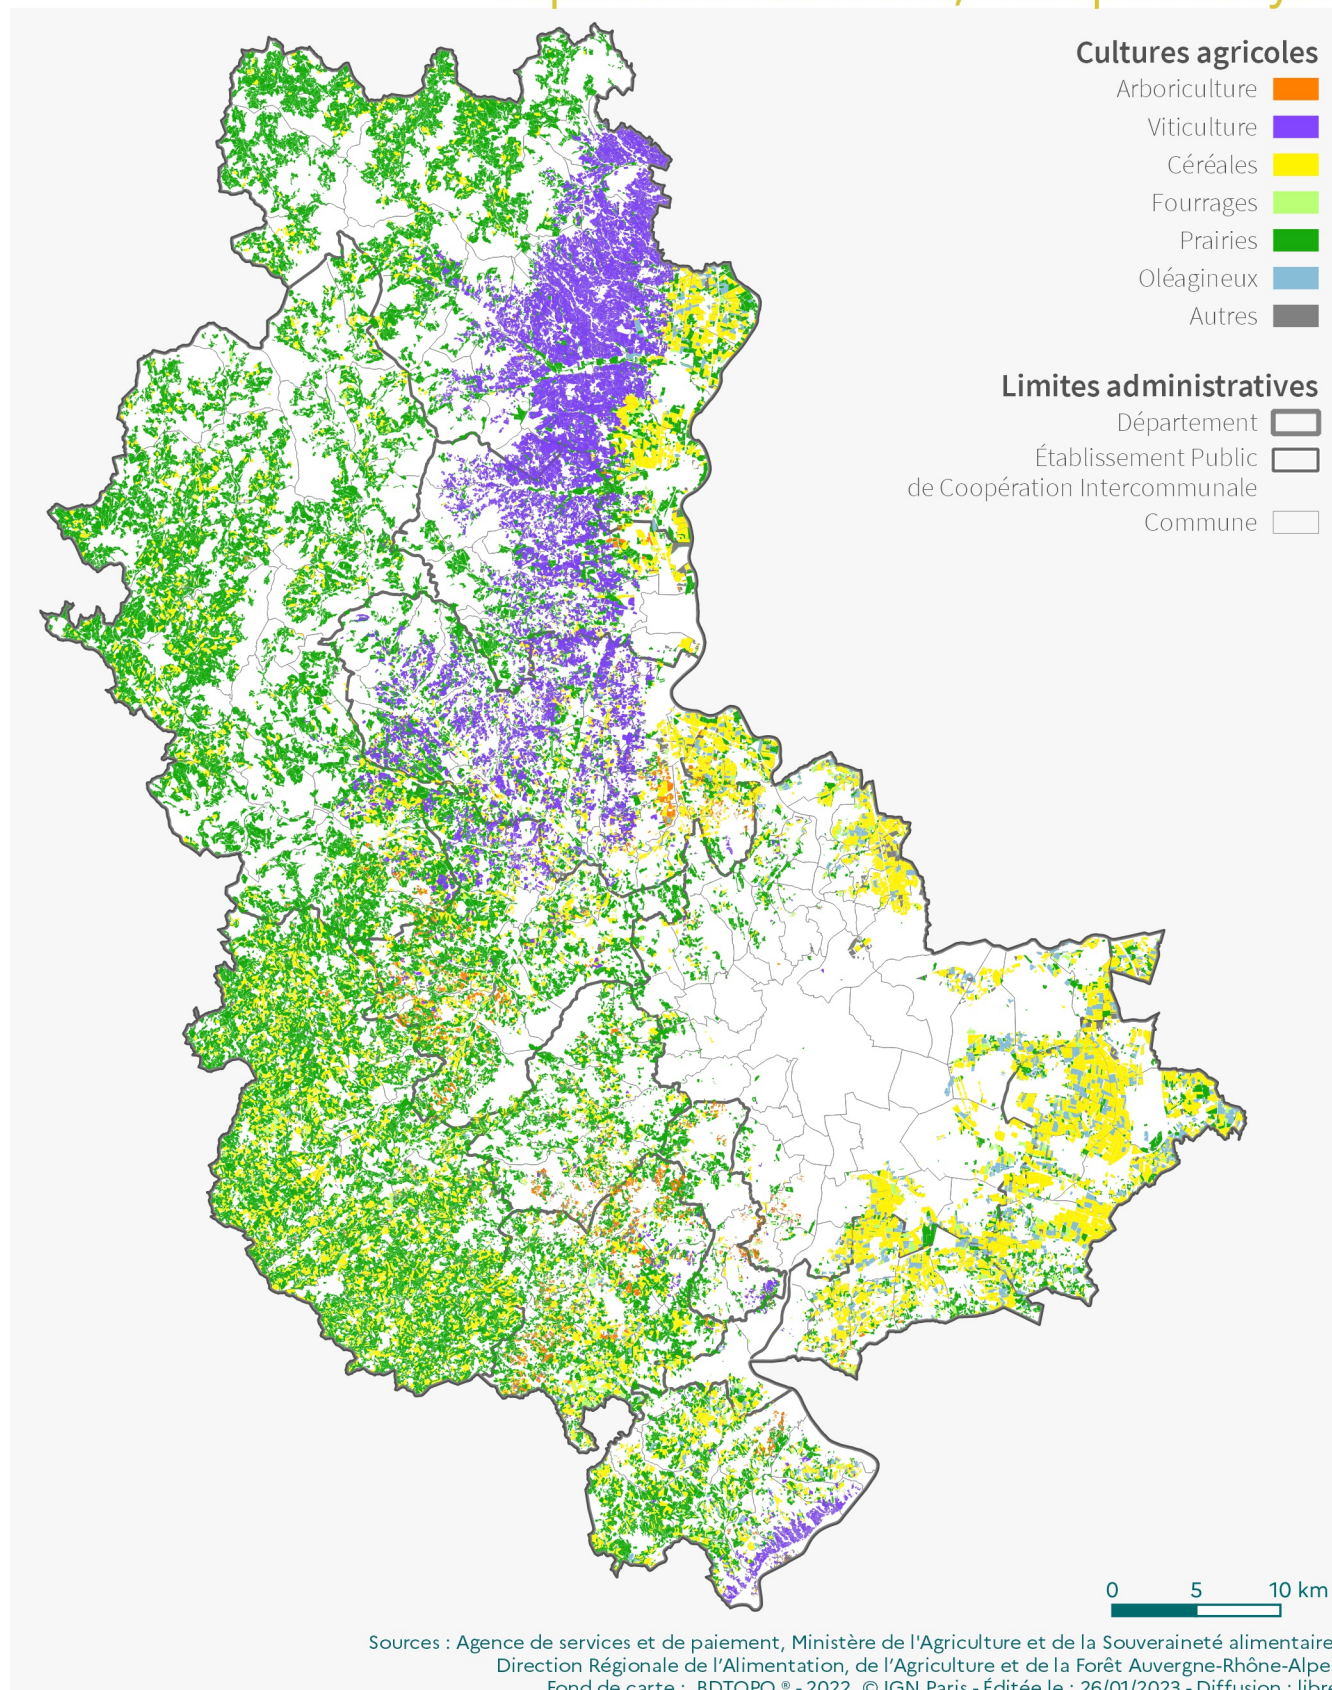

**PRÉFET
DU RHÔNE**

*Liberté
Égalité
Fraternité*

**Direction départementale
des territoires**

Cultures agricoles 2022

Département du Rhône, Métropole de Lyon

Sources : Agence de services et de paiement, Ministère de l'Agriculture et de la Souveraineté alimentaire, Direction Régionale de l'Alimentation, de l'Agriculture et de la Forêt Auvergne-Rhône-Alpes
Fond de carte : BDTOPO® - 2022, © IGN Paris - Éditée le : 26/01/2023 - Diffusion : libre